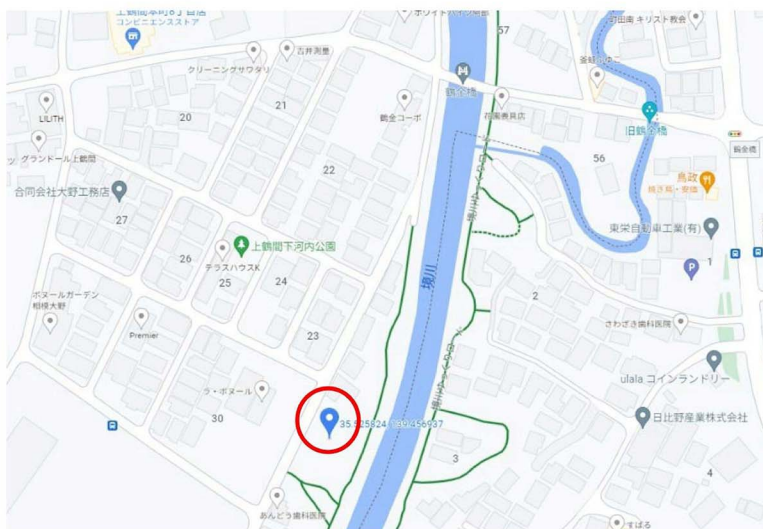

第 24 回境川クリーンアップ作戦 一本桜会場 作戦当日実施要綱

1. 集合場所

【 一本桜公園 】 〒252-0318 神奈川県相模原市南区上鶴間本町 9 丁目 33 番地付近

(交通手段) JR 横浜線 町田駅 徒歩 27 分

または 小田急線 相模大野駅 徒歩 29 分

2. 2024年10月6日(日) 当日タイムスケジュール (+補足説明など)

- (1) 受付開始 8:30~
- (2) 開会式 9:00~
- (3) 清掃開始 9:15~
- (4) 閉会式 11:00~

4. 案内図

(周辺拡大図)

5. お問い合わせ先(緊急連絡先)

会場責任者: 松本