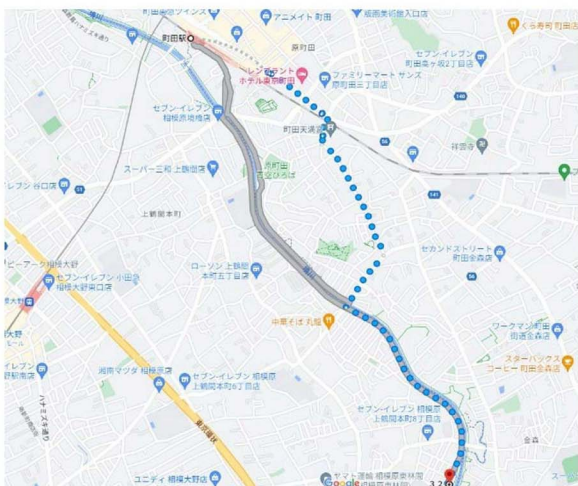

第 24 回境川クリーンアップ作戦 一本桜会場 作戦当日実施要綱

1. 集合場所

【 一本桜公園 】 〒252-0318 神奈川県相模原市南区上鶴間本町 9 丁目 33 番地付近

(交通手段) JR 横浜線 町田駅 徒歩 27 分

または 小田急線 相模大野駅 徒歩 29 分

2. 2024年10月6日(日) 当日タイムスケジュール (+補足説明など)

- (1) 受付開始 8:30~
- (2) 開会式 9:00~
- (3) 清掃開始 9:15~
- (4) 閉会式 11:00~

4. 案内図

(周辺拡大図)

5. お問い合わせ先(緊急連絡先)

会場責任者: 松本