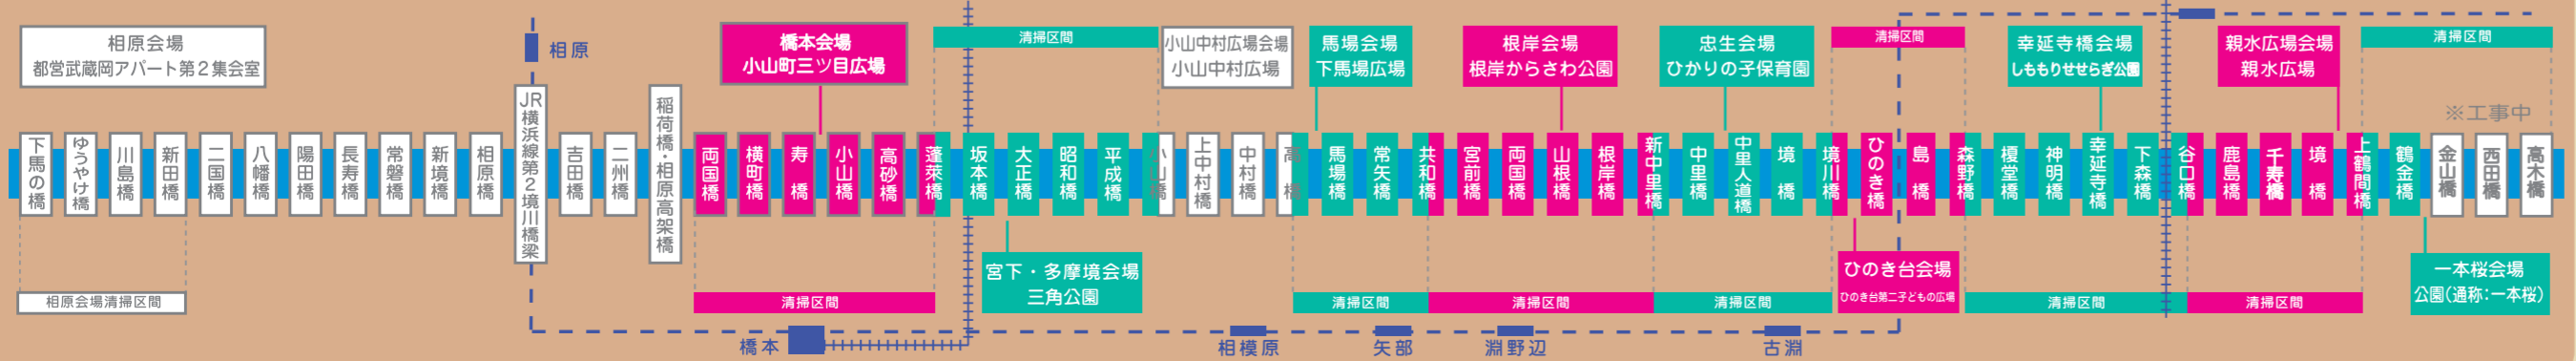

ボクのノボリが会場の目印です!

天候にあわせて水分補給しましょう!

10月とはいえ、暑くなるかもしれません。天候にあわせて飲み物を用意してください。

境川にかかる橋の数はいくつ?

人の渡れない橋を含めると、約113本かかっています (Wikipedia 調べ)。橋名に歴史や物語が込められている場合があり、調べてみると面白いです。

境川流域にある市町村はいくつ?

町田市、相模原市、大和市、横浜市、藤沢市、鎌倉市の6市からなり、延長約52km、流域面積は約211km²です。

タツノオトシゴマークのひみつ

境川流域地図を逆さにした形がモデル。後ろ頭のツノは江ノ島にあたります。

さかいがわクリーンアップ作戦

2025年9月28日(日)9:00AM作戦開始!

(8:30 AM 受付開始)

清掃会場 & 清掃区間

※工事中